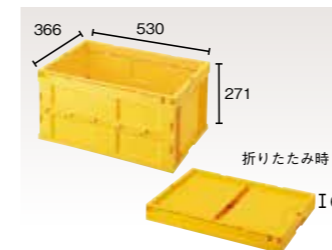

※1. OC-75Lの長側シボは側面部左側一部分のみ(W140×H85)です。

OC タイプコンテナ パレット6分割タイプ

■1,100×1,100パレットモジュール
OCコンテナシリーズがパレットに6分割で積載可能!

外寸 530×366×H205
上部内寸 492×333×H194
有効内寸 492×333×H187
●ブルー ●イエロー

OC-30L [フタ#01] 30g
カードラック(短側面):OCK-110 [印刷370×20/150×14]

材質	梱包	積重ね	許容重量
PP	5	8段	20kg

外寸 530×366×H205
上部内寸 492×333×H194
有効内寸 492×333×H187
●クリア×ブルー

OC-30L [フタ#01] 30g
透明タイプ カードラック(短側面):OCK-110 [印刷370×20/150×14]

材質	梱包	積重ね	許容重量
PP	5	8段	20kg

外寸 530×366×H225
上部内寸 492×333×H189
有効内寸 492×333×H189
●ブルー

OC-30L [フタ#01] 30g
フター体型 カードラック(短側面):OCK-110 [印刷370×20/150×14]

材質	梱包	積重ね	許容重量
PP	5	8段	20kg

内面フラットで内容物が傷つきにくい

凹凸なし!

外寸 530×366×H271
上部内寸 492×333×H260
有効内寸 492×333×H253
●ブルー ●イエロー

OC-40L [フタ#01] 40g
カードラック(短側面):OCK-110 [印刷370×20/150×14]

材質	梱包	積重ね	許容重量
PP	5	6段	20kg

外寸 530×366×H271
上部内寸 492×333×H260
有効内寸 492×333×H253
●クリア×ブルー

OC-40L [フタ#01] 40g
透明タイプ カードラック(短側面):OCK-110 [印刷370×20/150×14]

材質	梱包	積重ね	許容重量
PP	5	6段	20kg

外寸 530×366×H291
上部内寸 492×333×H255
有効内寸 492×333×H255
●ブルー