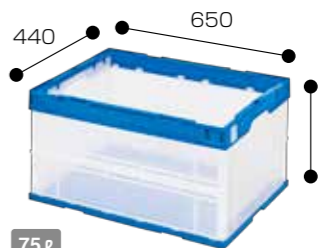

75ℓ
75L透明タイプ STS7DB

※サイズ、耐荷重、積み重ね段数は従来の透明タイプと同じです。
エコタイプコンテナは積水マテリアルソリューションズ(株)の商品です。

40L,50L,75L共通

品揃え オリコン:6タイプ、フタ:2タイプ 材質 PP(再生PP50%) カラー クリア×ブルー