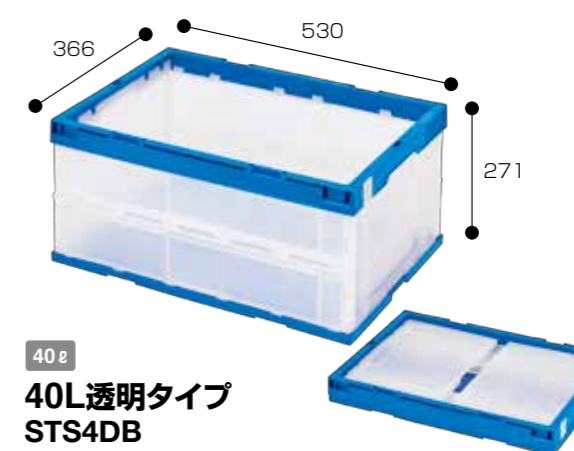

40ℓ
40L透明タイプ STS4DB