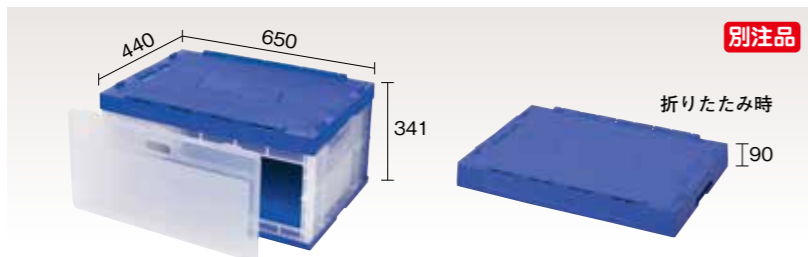

AZタイプコンテナ

OC-75AZ カードラック(短側面):OCK-210・105

外寸 **650×440×H341**
上部内寸 **600×402×H310**
有効内寸 **600×402×H310**
開口部 **W586×H221**
●ブルー 内容物
材質 梱包 積重ね 許容重量
750 PP 3 5 20
[印刷430×20/220×20]