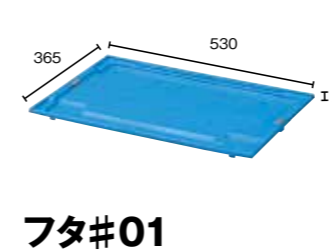

材質	梱包	積重ね	許容重量
PP	5	6段	20kg

外寸 530×366×H271
上部内寸 492×333×H260
有効内寸 492×333×H253
●クリア×ブルー

OC-40L [フタ#01] 40g
透明タイプ カードラック(短側面):OCK-110 [印刷370×20/150×14]

材質	梱包	積重ね	許容重量
PP	5	6段	20kg

外寸 530×366×H291
上部内寸 492×333×H255
有効内寸 492×333×H255
●ブルー

OC-40L [フタ#01] 40g
フター体型 カードラック(短側面):OCK-110 [印刷370×20/150×14]

材質	梱包	積重ね	許容重量
PP	5	6段	20kg

外寸 530×366×H271
上部内寸 492×333×H260
有効内寸 492×333×H253
●ブルー

OC-40L [フタ#01] 40g
底面メッシュ カードラック(短側面):OCK-110 [印刷370×20/150×14]

材質	梱包	積重ね	許容重量
PP	5	6段	20kg

外寸 530×365×H25
●ブルー ●イエロー
OC-30L、OC-40L、OC-50L、
OC-50Nに使用可能
材質 梱包
PP 20

フタ#01

■フタ#01、#02の特長
(フタ)フタをした状態でも積み重ね可能

フタをかぶせると自動的にロックがかかります

開閉がスムーズにできる
ラッチ(挿錠)付

ラッチ(挿錠)を外側に押し
とスムーズに開けられます

外寸 530×366×H320
 上部内寸 492×333×H309
 有効内寸 492×333×H302
 ●ブルー ●イエロー

折りたたみ時 I81

OC-50L [フタ#01] 50g
 カードラック(短側面):OCK-110

材質	PP
梱包	5
積重ね	5段
内容物許容重量	20kg

【印刷320×20/150×15】

外寸 530×366×H320
 上部内寸 492×333×H309
 有効内寸 492×333×H302
 ●クリア×ブルー