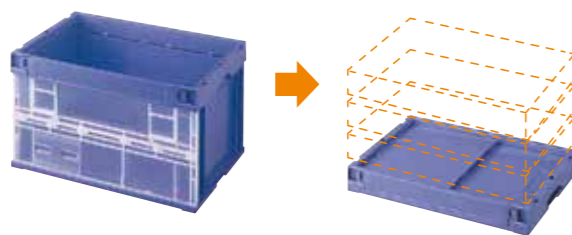

高さ 1/4

サイドゲートを開いたままでも商品名、バーコードなどが確実に読みとれます。

半開機構で段積みして、そのままピッキング棚に

段積みしたまま商品の出し入れが可能なサイドゲート(半開)機構を採用。店舗などで陳列棚やピッキング棚として有効に活用できます。

上段のサイドゲートが下段に干渉しないので、下段のコンテナのゲート開閉がスムーズにできます。

サイドゲートが開閉でき、さらに先端部が伸縮します。

広い開口部で商品の取り出しが簡単です。