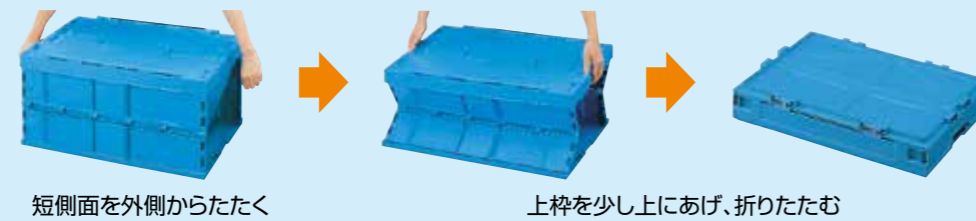

「ペレット・フェレット」です
 コンテナの良さを伝える旅をしているよ！
 ボクの旅をコンテナ劇場でご案内！

セキスイコンテナ

SEKISUI CONTAINER CATALOG

オリコン オリタタミコンテナ

オリタタミコンテナ

セキスイオリコンは オールプラスチック製!

鉄芯やビスは使用していません。
汚れやサビに強く、洗浄もカンタン。
リサイクルが容易です。

中身の見える透明タイプ

(例)

透明×ピンク(C-P) 透明×グリーン(C-G) 透明×イエロー(C-Y)

別注品

底面メッシュタイプ (OC-40L、OC-50L) 別注品

水抜き穴(8箇所)
小さなメッシュ

組み立て、折たたみ自由自在

〈組み立て方〉

〈折たたみ方〉

オプション

カードラック ワンタッチ取り付けタイプ

OCK-110

材質:PP カラー:●ナチュラル
適応コンテナ:OC30L・40L・50L・55B・95B、
OTS-40、MGC-50・75 ※75LはOCK-105対応

トツテ穴

長側シボ OC-50L対応

仕切板

材質:PP カラー:●イエロー
OC-50用:318×140×H263
OC-75用:389×140×H263