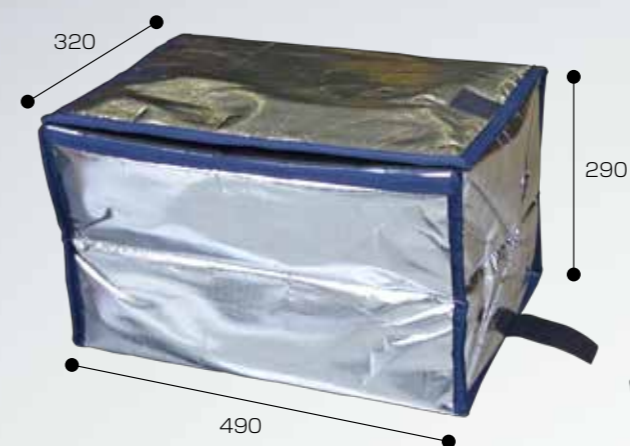

展開すると高さは組み立て時の1/10のサイズに!
 ワンタッチストッパーで容易に展開・組み立てができ、今までの折りたたみ容器ではできなかった商品積載後の組み立て、側面の全開放が可能です。

商品の取り出しが簡単

セキスイ TS保冷カバー

折りたたみコンテナ50Lタイプの
内部にセットする保冷カバーです。

オリコンと
組み合わせて
使用可能

TS保冷カバー

サイズ:W490×D320×H290
材質:アルミ蒸着フィルム+PEクロス+PE発泡体
色:シルバー(バイアス紺色) 梱包:20
オプション:蓄冷材ポケット(250×H200・マチ50)