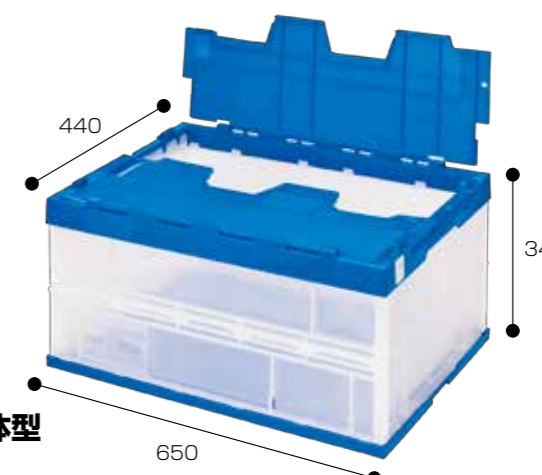

エコタイプオリタタミニコンテナ

再生材50%使用のエコマーク取得製品。
環境配慮オリコンが透明タイプで新登場。

エコマーク認定番号 第10118025号

75ℓ
75Lフター体型 STSF7DB