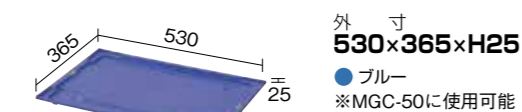

フタMGC-50

材質 梱包
PP 20