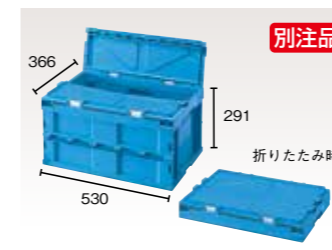

材質	梱包	積重ね	許容重量
PP	5	8段	20kg

外寸 530×366×H205
上部内寸 492×333×H194
有効内寸 492×333×H187
●クリア×ブルー

OC-30L [フタ#01] 30g
透明タイプ カードラック(短側面):OCK-110 [印刷370×20/150×14]

材質	梱包	積重ね	許容重量
PP	5	8段	20kg

外寸 530×366×H225
上部内寸 492×333×H189
有効内寸 492×333×H189
●ブルー

OC-30L [フタ#01] 30g
フター体型 カードラック(短側面):OCK-110 [印刷370×20/150×14]

材質	梱包	積重ね	許容重量
PP	5	8段	20kg

内面フラットで内容物が傷つきにくい

凹凸なし!

外寸 530×366×H271
上部内寸 492×333×H260
有効内寸 492×333×H253
●ブルー ●イエロー

OC-40L [フタ#01] 40g
カードラック(短側面):OCK-110 [印刷370×20/150×14]

材質	梱包	積重ね	許容重量
PP	5	6段	20kg

外寸 530×366×H271
上部内寸 492×333×H260
有効内寸 492×333×H253
●クリア×ブルー

OC-40L [フタ#01] 40g
透明タイプ カードラック(短側面):OCK-110 [印刷370×20/150×14]

材質	梱包	積重ね	許容重量
PP	5	6段	20kg

外寸 530×366×H291
上部内寸 492×333×H255
有効内寸 492×333×H255
●ブルー