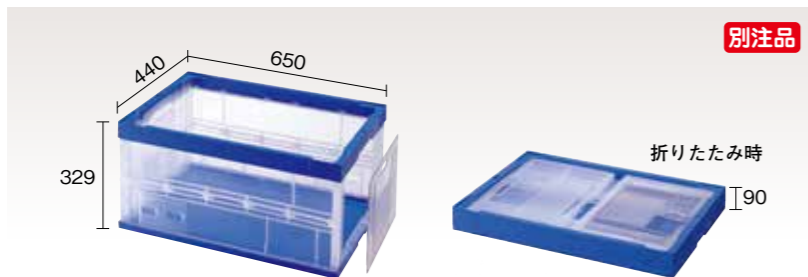

OC-75AZ II カードラック(短側面):OCK-210・105 [フタ#02]

PP 外寸 **650×440×H329**
上部内寸 **600×405×H318**
有効内寸 **600×405×H310**
開口部 **W322×H232**
●ブルー 内容物
材質 梱包 積重ね 許容重量
750 PP 4 5 20
[印刷430×20/220×20]