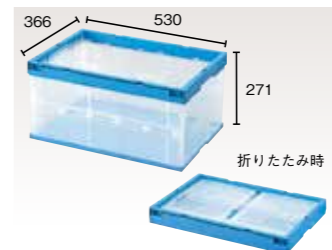

材質	梱包	積重ね	許容重量
PP	5	8段	20kg

外寸 530×366×H205
上部内寸 492×333×H194
有効内寸 492×333×H187
●クリア×ブルー

OC-30L [フタ#01] 30g
透明タイプ カードラック(短側面):OCK-110 [印刷370×20/150×14]

材質	梱包	積重ね	許容重量
PP	5	8段	20kg

外寸 530×366×H225
上部内寸 492×333×H189
有効内寸 492×333×H189
●ブルー

OC-30L [フタ#01] 30g
フター体型 カードラック(短側面):OCK-110 [印刷370×20/150×14]

材質	梱包	積重ね	許容重量
PP	5	8段	20kg

内面フラットで内容物が傷つきにくい

凹凸なし!

外寸 530×366×H271
上部内寸 492×333×H260
有効内寸 492×333×H253
●ブルー ●イエロー

OC-40L [フタ#01] 40g
カードラック(短側面):OCK-110 [印刷370×20/150×14]

材質	梱包	積重ね	許容重量
PP	5	6段	20kg

外寸 530×366×H271
上部内寸 492×333×H260
有効内寸 492×333×H253
●クリア×ブルー

OC-40L [フタ#01] 40g
透明タイプ カードラック(短側面):OCK-110 [印刷370×20/150×14]

材質	梱包	積重ね	許容重量
PP	5	6段	20kg

外寸 530×366×H291
上部内寸 492×333×H255
有効内寸 492×333×H255
●ブルー