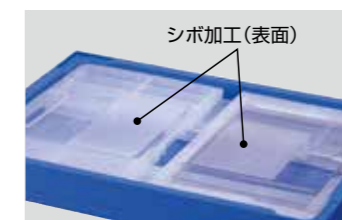

配送用ダンボールからケースへの詰め替え作業が不要です。

開けて商品管理 ■ 商品の崩れがなく、管理しやすい！

閉めて配送 ■ 梱包する必要がなく、作業効率アップ！

OC-75AZの特長

シールがキレイにはがせるように、
表面には細かい凹凸のシボ加工

結束バンドを通せば、
フタを簡単にロック(オプション)

OC-75AZの組み立て方

※OC-75AZの実際の背面カラーはブルーです。

フタを持ち上げ、短側面をパチンと音がするまではめ込みます。

フタを開け、サイドボードを内側から差し込みます。

棚として使用する場合は、サイドボードを上からはずすだけ。

OC-75AZ IIの特長

サイドボードを差し込んだままで組み立て、オリタタミが可能

短側面は両方シボ加工
シールがキレイにはがせませす

OC-75AZ IIの組み立て方

上部を持ち上げます。