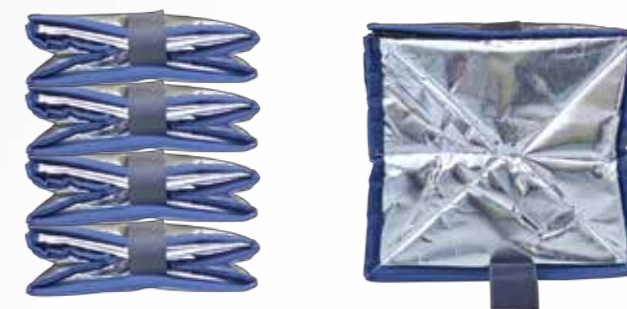

セキスイ TS保冷カバー

折りたたみコンテナ50Lタイプの
内部にセットする保冷カバーです。

オリコンと
組み合わせて
使用可能

TS保冷カバー

サイズ:W490×D320×H290
材質:アルミ蒸着フィルム+PEクロス+PE発泡体
色:シルバー(バイアス紺色) 梱包:20
オプション:蓄冷材ポケット(250×H200・マチ50)

特長
1

折りたたむと1/4の厚さで保管場所をとりません。

特長
2

蓄冷材ポケット付

組み合わせ例
オリタタミコンテナと
ご使用になれます。

お客様の声

納品時に温度チェックがある取引先への搬入

盛夏の納品は冷蔵トラックで運んでもどうしても検品時には温度が上がってしまい、困っていました。そこでこの商品を購入しました。すぐに届き、また注文時には気がつきませんでした。蓄冷剤を入れるポケットがついており重宝しています。この保冷カバーに入れたまま搬入すると検品時も温度が上がらず大変便利です。

Customer's
Voice!