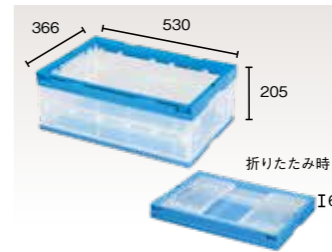

オプション対応表 ●…標準仕様 ○…オプション対応

		6分割タイプ			4分割タイプ			その他	
		OC-30L	OC-40L	OC-50L	OC-55B	OC-75L	OC-95B	OTS-40	OC-32B
カードラック	ワンタッチ	○	○	○	○	○	○	○	
	溶着								○
トツテ穴	2面	○	○	○	○	○	○	○	●
	4面								○
シボ	長側			○		●※1			●
	短側		●	●		●			●
仕切板				○		○			

※1. OC-75Lの長側シボは側面部左側一部分のみ(W140×H85)です。

OC タイプコンテナ パレット6分割タイプ

■1,100×1,100パレットモジュール
OCコンテナシリーズがパレットに6分割で積載可能!

外寸 530×366×H205
上部内寸 492×333×H194
有効内寸 492×333×H187
●ブルー ●イエロー

OC-30L [フタ#01] 30g
カードラック(短側面):OCK-110 [印刷370×20/150×14]

材質	梱包	積重ね	許容重量
PP	5	8段	20kg

外寸 530×366×H205
上部内寸 492×333×H194
有効内寸 492×333×H187
●クリア×ブルー

OC-30L [フタ#01] 30g
透明タイプ カードラック(短側面):OCK-110 [印刷370×20/150×14]

材質	梱包	積重ね	許容重量
PP	5	8段	20kg

外寸 530×366×H225
上部内寸 492×333×H189
有効内寸 492×333×H189
●ブルー