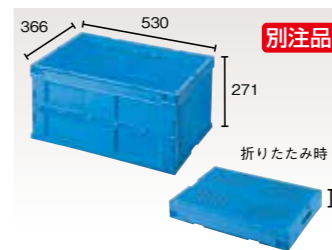

OC-30L [フタ#01] 30g
フター体型 カードラック(短側面):OCK-110 [印刷370×20/150×14]

材質	梱包	積重ね	許容重量
PP	5	8段	20kg

内面フラットで内容物が傷つきにくい

凹凸なし!

外寸 530×366×H271
上部内寸 492×333×H260
有効内寸 492×333×H253
●ブルー ●イエロー

OC-40L [フタ#01] 40g
カードラック(短側面):OCK-110 [印刷370×20/150×14]

材質	梱包	積重ね	許容重量
PP	5	6段	20kg

外寸 530×366×H271
上部内寸 492×333×H260
有効内寸 492×333×H253
●クリア×ブルー

OC-40L [フタ#01] 40g
透明タイプ カードラック(短側面):OCK-110 [印刷370×20/150×14]

材質	梱包	積重ね	許容重量
PP	5	6段	20kg

外寸 530×366×H291
上部内寸 492×333×H255
有効内寸 492×333×H255
●ブルー

OC-40L [フタ#01] 40g
フター体型 カードラック(短側面):OCK-110 [印刷370×20/150×14]

材質	梱包	積重ね	許容重量
PP	5	6段	20kg

外寸 530×366×H271
上部内寸 492×333×H260
有効内寸 492×333×H253
●ブルー

OC-40L [フタ#01] 40g
底面メッシュ カードラック(短側面):OCK-110 [印刷370×20/150×14]