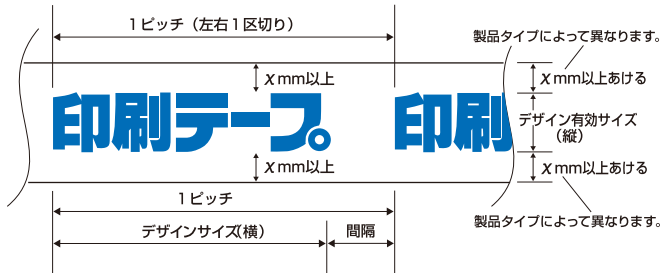

印刷テープ発注ポイント

■印刷原稿について

- 原稿は基本的に「完全版下」で作成して下さい。
- スケッチ(印刷用指定紙)の場合別途版下代がかかります。

■デザインピッチと有効サイズ

- デザイン有効サイズ(縦)とテープ巾との空き/
デザインサイズ(横)と次のデザインまでの間隔を加えた
1ピッチは、商品により異なりますのでご注意下さい。

■エンドレスデザイン

- エンドレスデザインが可能な製品は、下記の事項をご指定下さい。

■テープの巻き方向について

- テープの印刷方向は、用途によって変わりますので必ず指定して下さい。

■印刷色について

- 印刷色は、製品ごとに指定のものをご指示下さい。
- 印刷色に、ベタ印刷色を組み合わせると、単色のみの場合とは色合いが多少異なります。
- 基材色によっては、色見本の色と違う色に表現される場合がありますのでご注意下さい。

■印刷タイプについて

- 印刷タイプは、下記4タイプです。

Aタイプ	凸版(文字のせ)
Bタイプ	凹版(文字抜き)
Cタイプ	凸版(ベタ印刷+文字のせ)
Dタイプ	凹版(ベタ印刷+文字抜き)