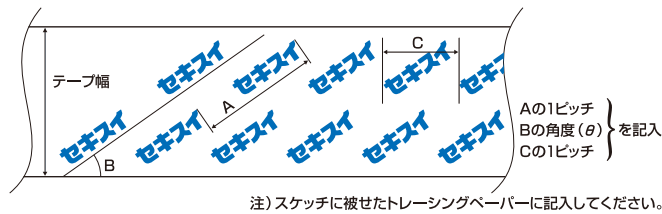

印刷テープ発注ポイント

■印刷原稿について

- 原稿は基本的に「完全版下」で作成して下さい。
- スケッチ(印刷用指定紙)の場合別途版下代がかかります。

■デザインピッチと有効サイズ

- デザイン有効サイズ(縦)とテープ巾との空き/
デザインサイズ(横)と次のデザインまでの間隔を加えた
1ピッチは、商品により異なりますのでご注意下さい。

■エンドレスデザイン

- エンドレスデザインが可能な製品は、下記の事項をご指定下さい。

■テープの巻き方向について

- テープの印刷方向は、用途によって変わりますので必ず指定して下さい。

■印刷色について

- 印刷色は、製品ごとに指定のものをご指示下さい。
- 印刷色に、ベタ印刷色を組み合わせると、単色のみの場合とは色合いが多少異なります。
- 基材色によっては、色見本の色と違う色に表現される場合がありますのでご注意下さい。

■印刷タイプについて

- 印刷タイプは、下記4タイプです。

Aタイプ	凸版(文字のせ)
Bタイプ	凹版(文字抜き)
Cタイプ	凸版(ベタ印刷+文字のせ)
Dタイプ	凹版(ベタ印刷+文字抜き)