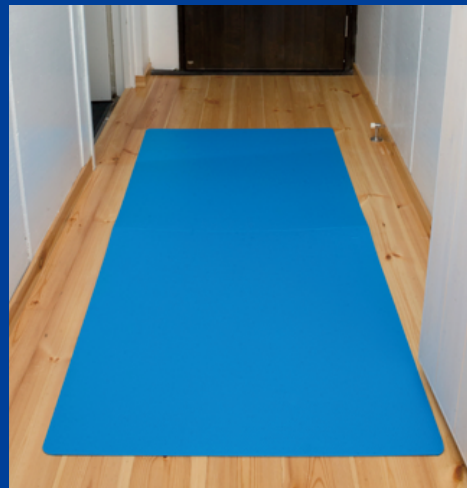

プラベニハードNS折り畳み

「戸建て(マンション)対応サイズ」をご用意しました!

● 折り畳みサイズ750×750mmで持ち運び、引越し、リフォーム、大型家電家具の搬入搬出、車載に便利

● 罫線入りで折り畳み可

● 廊下巾に対応したサイズ
3.0mm厚 750mm×1500mm

NON-SLIP

※床の種類や搬出搬入物の重量にもよりますのでご注意ください。

▶ 重量物対応に適します

- 表面は硬めのPPを使用、重量物の搬出・搬入に適します
 - PP1.3倍発泡シートをエンボス加工
- ※帯電防止処理済み

▶ 滑りにくい

- 裏面はEVA1.3倍発泡シートを格子状に加工
- 滑りにくい構造により床面への養生テープ貼りを減らし、ノリ残りの心配を軽減

▶ キズつけにくい

- 4角R加工により搬入搬出時に壁などキズつけるリスクを軽減

表面

裏面

R加工

ご使用上の注意点

- ・屋内用としてご使用ください。
- ・床の種類、搬出搬入物の重量によっては床にキズがつくことがありますのでご注意ください。
- ・可燃性ですので火気のあるところで使用しないでください。
- ・表面が水に濡れた状態ですと滑りやすくなるため使用しないでください。

製品名/プラベニハードNS折り畳み(裏面NON-SLIP)タイプ
製品サイズ/3.0mm厚 750mm×1500mm 梱包5枚
表面:PP1.3倍発泡シート 2mm
裏面:EVA1.3倍発泡シート 1mm(酢酸ビニル)